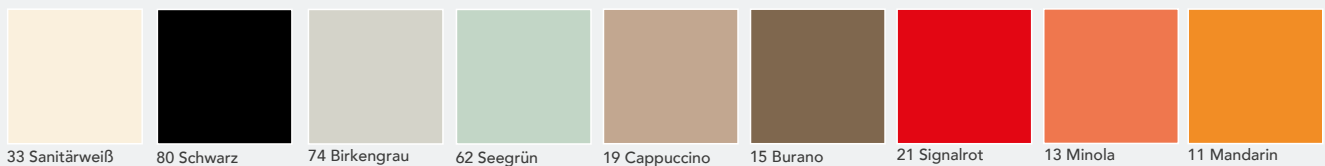

# FARBAUSFÜHRUNGEN

## PLATTEN STANDARDFARBEN

## PLATTEN SONDERFARBEN gegen Mehrpreis lieferbar. Lieferzeit 10 Wochen.

## PLATTEN SPIEGELGLANZ bei 30 RW, 30 FT und 40 FB gegen Mehrpreis lieferbar.