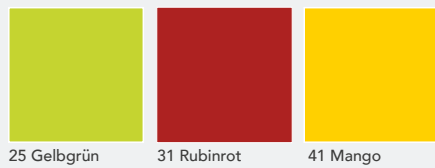

# FARBAUSFÜHRUNGEN

## PLATTEN STANDARDFARBEN

## PLATTEN SONDERFARBEN gegen Mehrpreis lieferbar. Lieferzeit 10 Wochen.