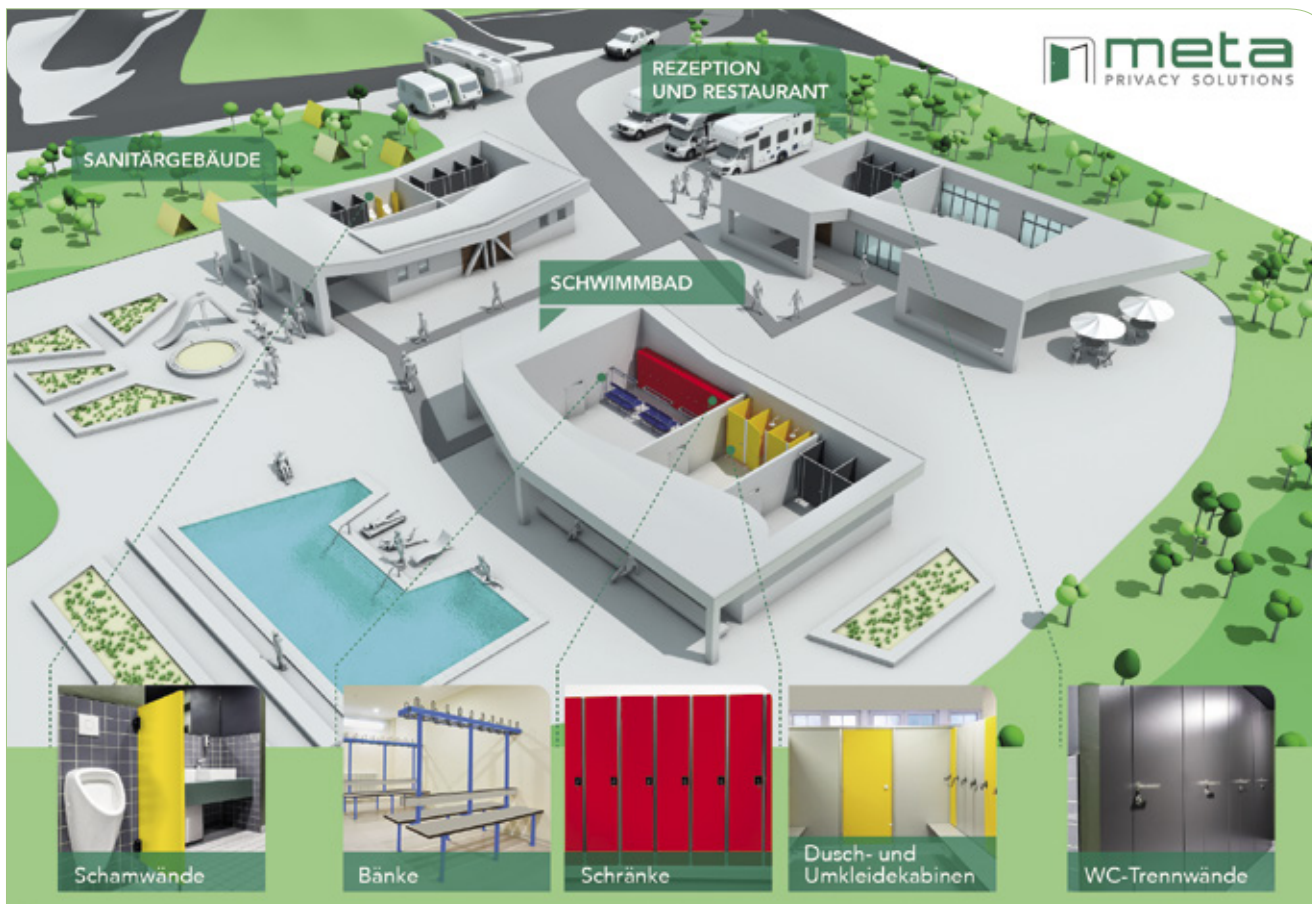

LÖSUNGEN FÜR CAMPINGPLÄTZE

TRENNWÄNDE · SCHRÄNKE · BÄNKE
WIR GESTALTEN RÄUME

ALLES AUS EINER HAND

Wir bieten ein umfangreiches Programm für die Ausstattung moderner, gepflegter Sanitäranlagen, in denen sich Ihre Gäste wohlfühlen.

13 RP MIT RUNDEN PROFILEN AUS ALUMINIUM

13 RF MIT SCHMALEN PROFILEN AUS ALUMINIUM

SCHRÄNKE UND BÄNKE

Nassraum

SCHRÄNKE 13 BS

BÄNKE GA

VORTEILE DESIGN 13

- Lange Lebensdauer